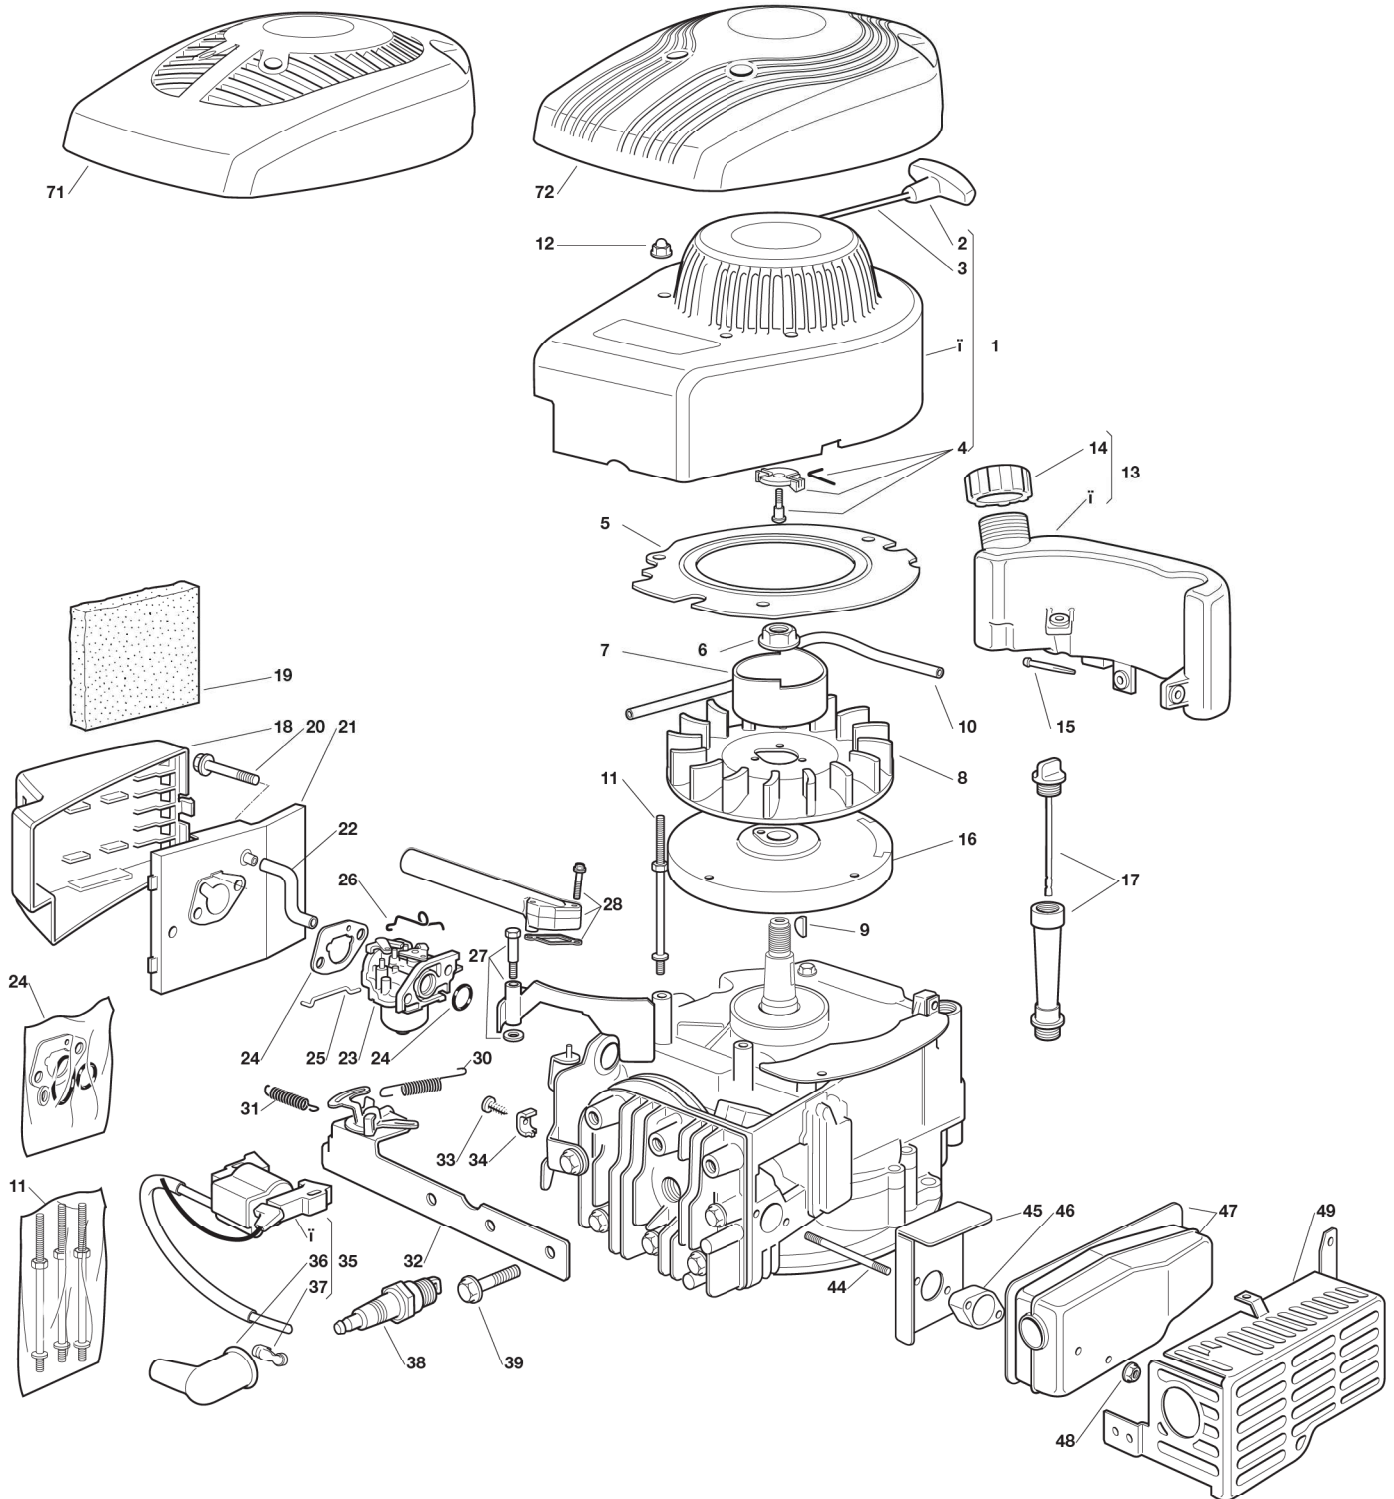

SV150-T

150 cc

2009

401.0

1 / 4

N.	CODE	Q.TY	DESCRIZIONE	DESCRIPTION	DESCRIPTION	BESCHREIBUNG
1	118550139/1	1	ASS. CAPPOTTINA AVVIAMENTO	STARTER ASSY	CAPOTE DEMARRAGE	GESAMTANSICHT VERKLEI- DUNG, ANLASSER
2	18550052/0	1	MANIGLIA AVVIATORE	STARTER HANDLE	POIGNEE DEMARREUR	ANLASSERGRIFF
3	18550053/0	1	FUNE AVVIAMENTO	STARTER CORD	CÂBLE DÉMARRAGE	SEIL STARTER
4	18550004/1	1	KIT AGGANCI AVVIATORE	STARTER PAWL SET	KIT ACCROCHAGE DEMARREUR	ANLASSER-EINSPANNSATZ
5	18550138/0	1	DEFLETTORE	DEFLECTOR	DEFLECTEUR	ABWEISER
6	18550056/0	1	DADO	NUT	ECROU	MUTTER
7	18550140/0	1	COPPA AVVIAMENTO	STARTER CUP	COUPE DÉMARREUR	STARTERGEHÄUSE
8	18550154/0	1	VENTOLA	IMPELLER	VENTILATEUR	GEBLÄSE
9	18550197/0	1	LINGUETTA PER VOLANO	FLYWHEEL KEY	LANGUETTE POUR VOLANT	LASCHE F. SCHWUNGRAD
10	18550005/0	1	CONDOTTO COMBUSTIBILE	FUEL HOSE	CONDUITE COMBUSTIBLE	KRAFTSTOFFLEITUNG
11	18550142/0	1	KIT VITI FISSAGGIO CAPPOTTINA	SCREW SET	KIT VIS FIXAGE CAPOTE	SATZ BEFESTIGUNGSSCHRAU- BEN FÜR VERKLEIDUNG
12	18550007/0	3	DADO	NUT	ECROU	MUTTER
13	18550143/0	1	SERBATOIO	TANK	RESERVOIR	TANK
14	18550001/0	1	TAPPO SERBATOIO	FUEL CAP	BOUCHON RESERVOIR	TANKEINFÜLLSTOPFEN
15	18550141/0	1	FILTRO CARBURANTE	SCREEN	FILTRE CARBURANT	TREIBSTOFFFILTER
16	118550368/0	1	ASS. VOLANO C/MASSE	FLYWHEEL ASS.Y	ENS. VOLANT	SCHWUNGRAD MAGNET
17	18550008/0	1	ASSIEME TUBO LIVELLO OLIO	DIPSTICK ASSY	ENSEMBLE TUYAU NIVEAU HUILE	GESAMTANSICHT ÖLSTANDROHR
18	18550144/0	1	COPERCHIO FILTRO ARIA	AIR CLEANER COVER	COUVERCLE FILTRE AIR	LUFTFILTERDECKEL
19	18550011/0	1	ELEMENTO FILTRANTE	AIR FILTER	ELEMENT FILTRANT	FILTERELEMENT
20	18550010/0	2	VITE	SCREW	VIS	SCHRAUBE
21	18550125/1	1	BASE FILTRO ARIA	AIR CLEANER BASE	BASE FILTRE AIR	LUFTFILTERBASIS
22	18550013/0	1	TUBO SFIATO	BREATHER TUBE	TUYAU SOUPIRAIL	ENTLÜFTERROHR
23	18550148/0	1	CARBURATORE	CARBURETTOR ASSY	CARBURATEUR	VERGASER
24	18550019/0	1	KIT GUARNIZIONI CARBURATORE	CARBURETTOR GASKET SET	KIT GARNITURES CARBURATEUR	SATZ DICHTUNGEN FÜR VERGASER
25	18550017/0	1	TIRANTE REGOLATORE	GOVERNOR LINK	TIRANT REGULATEUR	REGLERZUGSTANGE
26	18550149/0	1	TIRANTE CARBURATORE	CHOKE LEVER	TIRANT CARBURATEUR	VERGASERZUGSTANGE
28	18550129/0	1	ASS. COLLETTORE ASPIRAZIONE	INTAKE MANIFOLD ASSY	COLLECTEUR ASPIRATION	KOLLEKTOR ANSAUGUNG
29	18550021/0	1	FRENO	BRAKE	FREIN	BREMSE
30	18550151/0	1	MOLLA REGOLATORE	GOVERNOR SPRING	RESSORT REGULATEUR	REGLERFEDER
31	18550150/0	1	MOLLA	LINKING SPRING	RESSORT	FEDER
32	118550367/0	1	STAFFA FISSAGGIO CAVO ACCELERATORE	CONTROL BRACKET	BRIDE CABLE ACCELERATEUR	BEFESTIGUNGSBÜGEL FÜR BESCHLEUNIGERKABEL
33	18550023/0	1	VITE	SCREW	VIS	SCHRAUBE
34	18550022/0	1	FERMAGLIO CAVO	CASING CLAMP	BOUCLE CABLE	KABELKLEMME
35	18550126/0	1	BOBINA ACCENSIONE	MAGNETO ARMATURE	BOBINE D'ALLUMAGE	ZÜNDSPULE
36	18550127/0	1	CAPPUCCIO CANDELA	SPARK PLUG ELBOW COVER	CAPUCHON BOUGIE	ZÜNDKERZENKAPPE
37	18550071/0	1	TERMINALE FILO CANDELA	SPARK PLUG TERMINAL	BORNE FIL BOUGIE	DRAHTENDE ZÜNDKERZE
38	18550134/0	1	CANDELA	SPARK PLUG	BOUGIE	ZÜNDKERZE
39	18550128/0	8	VITE	SCREW	VIS	SCHRAUBE
44	18550027/0	2	PRIGIONIERO	DOUBLE-SCREW BOLT	PRISONNIER	STIFTSCHRAUBE
45	18550028/0	1	GUARNIZIONE SILENZIATORE	GASKET, MUFFLER	GARNITURE SILENCIEUX	SCHALLDÄMPFERDICHTUNG
46	18550030/0	1	DISTANZIALE SILENZIATORE	SPACER, MUFFLER	ENTRETOISE SILENCIEUX	SCHALLDÄMPFERDISTANZSTÜCK
47	118550031/1	1	SILENZIATORE	MUFFLER	SILENCIEUX	SCHALLDÄMPFER
48	18550032/0	2	DADO	NUT	ECROU	MUTTER
49	18550033/0	1	PROTEZIONE SILENZIATORE	MUFFLER GUARD	PROTECTION SILENCIEUX	SCHALLDÄMPFERSCHUTZ
71	22055436/0	1	CAPPOTTINA SV40	COVER SV40	CAPOT SV40	HAUBE SV40
72	22055437/0	1	CAPPOTTINA RV40	COVER RV40	CAPOT RV40	HAUBE RV40