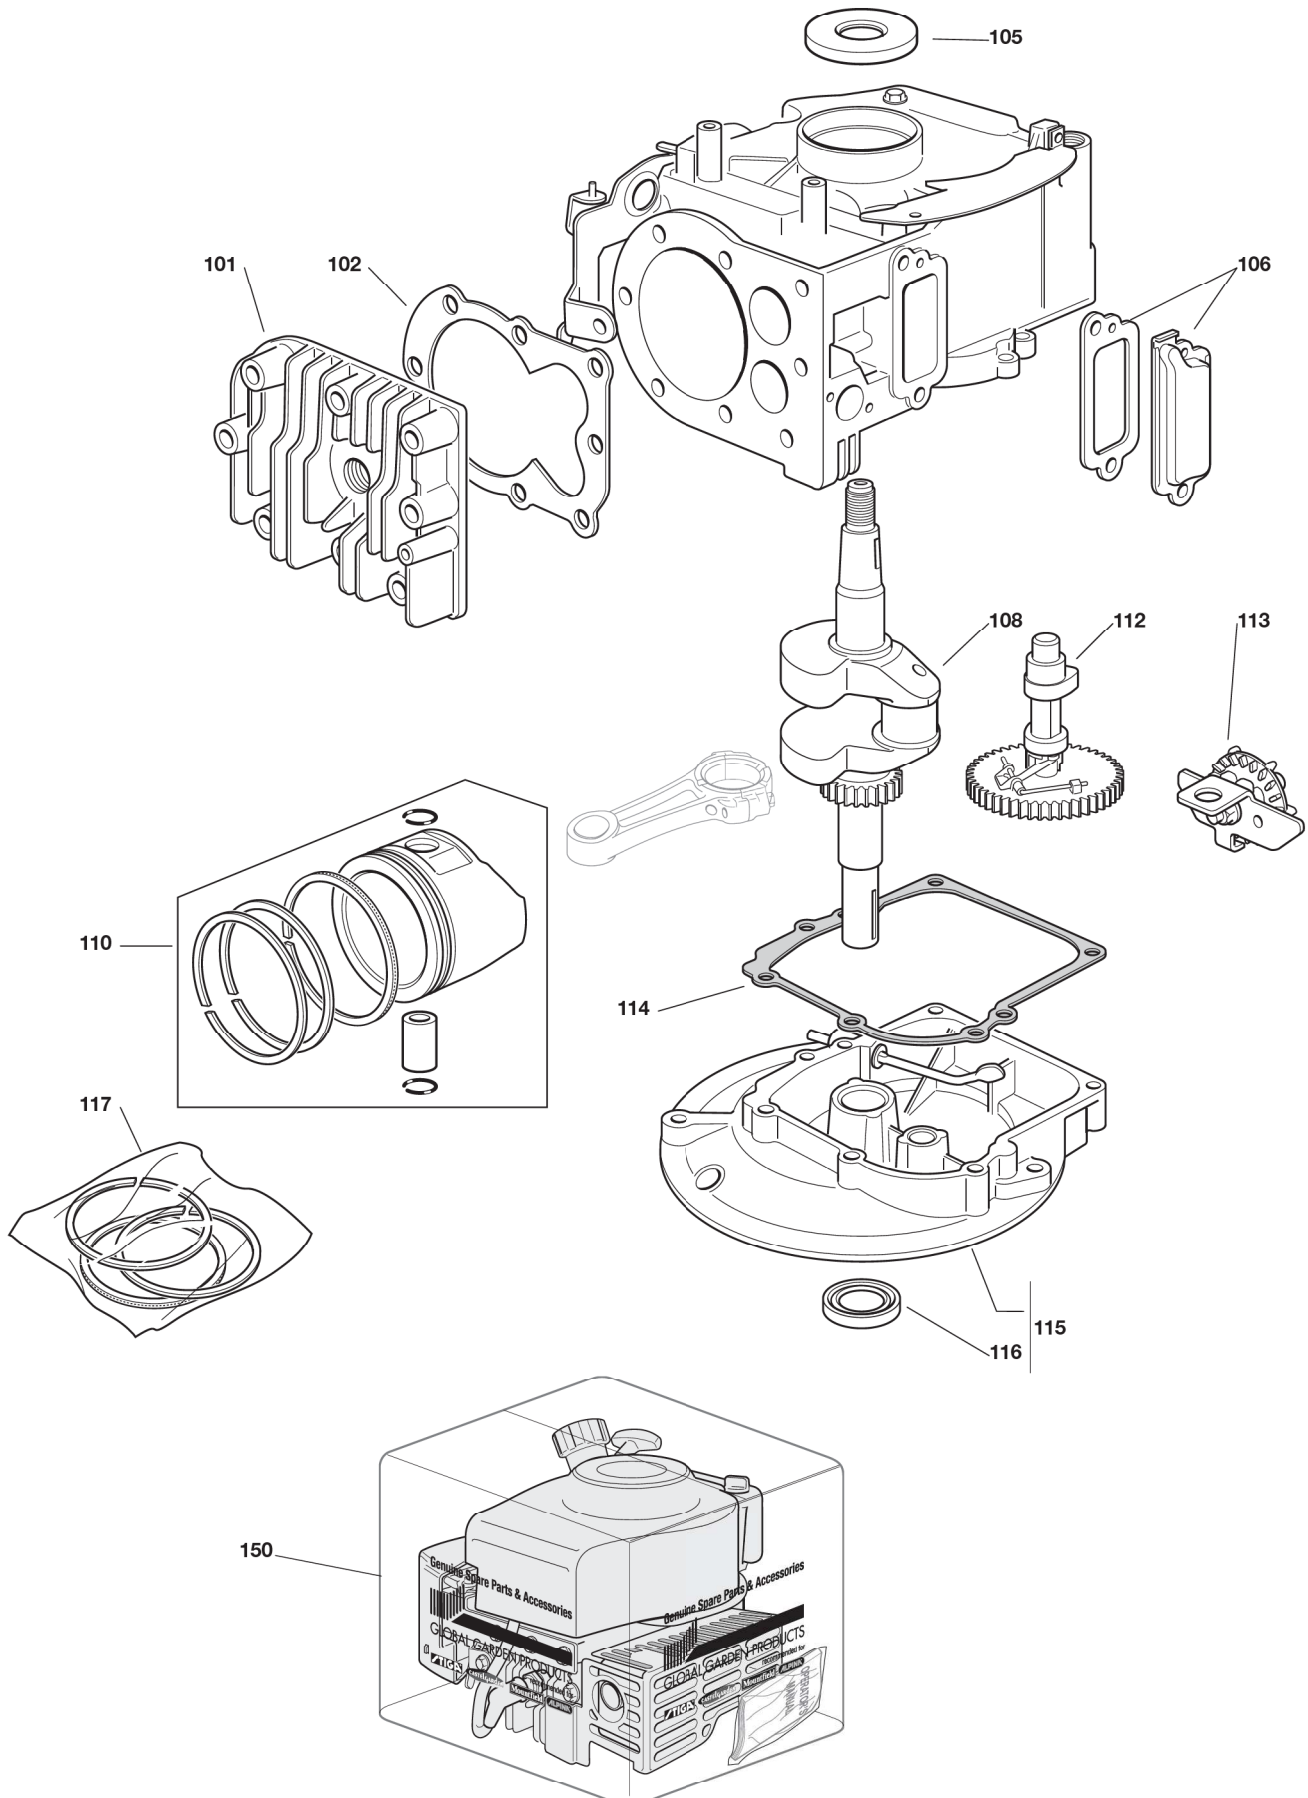

SV150-T

150 cc

2009

401.0

3 / 4

N.	CODE	Q.TY	DESCRIZIONE	DESCRIPTION	DESCRIPTION	BESCHREIBUNG
101	118550360/0	1	ASS. TESTA CILINDRO	CYLINDER HEAD ASSY	ENS. CULASSE DU CYLINDRE	ZYLINDERKOPF
102	118550359/0	1	GUARNIZIONE TESTA CILIDRO	CYLNDER HEAD GASKET	GARNITURE TETE CYLINDRE	ZYLINDERKOPFDICHTUNG
105	18550131/0	1	ANELLO DI TENUTA	SEAL RING	ANNEAU DE TENUE	DICHTRING
106	118550364/0	1	ASS. GUARNIZIONE SFIATO OLIO	GASKET ASSY	ENS. GARNITURES	SATZ DICHTUNGEN
108	118550361/0	1	ASS. ALBERO MOTORE	CRANKSHAFT	ARBRE MOTEUR	SET MOTORWELLE
110	118550357/0	1	ASS. PISTONE	PISTON ASSY	ENS.PISTON	SET KOLBEN
112	118550356/0	1	ALBERO CAMME	CAMSHAFT ASSY	ARBRE À CAMES	NOCKENWELLE
113	118550363/0	1	ASS. REGOLATORE	SPEED GOVERNOR ASSY	ENS. RÉGULATEUR DE VITESSE	SATZ DREZAHLREGLER
114	18550130/0	1	GUARNIZIONE CARTER MOTORE	CRANKCASE GASKET	GARNITURE CARTER	GEHÄUSEDICHTUNG
115	118550362/0	1	ASS. CARTER MOTORE	CRANKCASE COVER ASSY	ENS. CARTER MOTEUR	SATZ MOTORGEHÄUSE
116	18550131/0	1	ANELLO DI TENUTA	SEAL RING	ANNEAU DE TENUE	DICHTRING
117	118550358/0	1	ASS. FASCE ELASTICHE	PISTON, RING SET	ENS. BAGUES ÉLASTIQUES	SET ELASTISCHE RINGE
150	118550370/0	1	MOTORE ASSEMBLATO	ENGINE ASSEMBLED	MOTEUR COMPLETE	MOTOR KOMPLETT